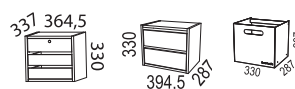

Nomono is sustainability-labelled with Möbelfakta.

SKJUTDÖRRSFÖRVARING / SLIDING DOOR STORAGE

Bredd / width 800 mm

Bredd / width 1200 mm

Bredd / width 1600 mm

SLAGDÖRRSFÖRVARING / SWING DOOR STORAGE

TILLBEHÖR / ACCESSORIES

SOCKLAR / BASES

SIDOFÖRVARING / SIDE STORAGE

SIDOFÖRVARING SPLIT / SIDE STORAGE SPLIT

TILLBEHÖR SIDOFÖRVARING / ACCESSORIES SIDE STORAGE

Påbyggnadshyllor / top shelves