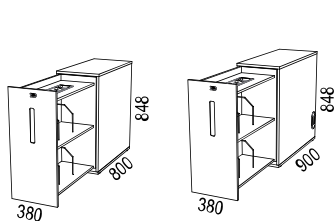

TILLBEHÖR SIDOFÖRVARING / ACCESSORIES SIDE STORAGE

Påbyggnadshyllor / top shelves