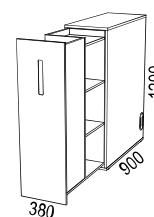

Side storage

- Frame in white direct laminate or veneered chipboard.
- Front in lacquered or veneered MDF. Lockable. Milled handle grip with lacquered metal sheet.
- The inside is always white.
- Shelves are fixed.
- Max load 50 kg.

Nomono is sustainability-labelled with Möbelfakta.

SKJUTDÖRRSFÖRVARING / SLIDING DOOR STORAGE

Bredd / width 800 mm

Bredd / width 1200 mm

Bredd / width 1600 mm

SLAGDÖRRSFÖRVARING / SWING DOOR STORAGE

TILLBEHÖR / ACCESSORIES

SOCKLAR / BASES

SIDOFÖRVARING / SIDE STORAGE

SIDOFÖRVARING SPLIT / SIDE STORAGE SPLIT

TILLBEHÖR SIDOFÖRVARING / ACCESSORIES SIDE STORAGE

Påbyggnadshyllor / top shelves