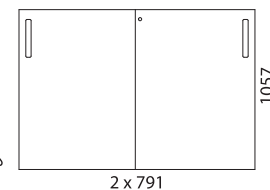

Nomono is sustainability-labelled with Möbelfakta.

SKJUTDÖRRSFÖRVARING / SLIDING DOOR STORAGE

Bredd / width 800 mm

Bredd / width 1200 mm

Bredd / width 1600 mm

SLAGDÖRRSFÖRVARING / SWING DOOR STORAGE

TILLBEHÖR / ACCESSORIES