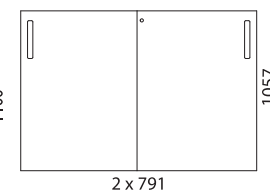

Nomono is sustainability-labelled with Möbelfakta.

SKJUTDÖRRSFÖRVARING / SLIDING DOOR STORAGE

Bredd / width 800 mm

Bredd / width 1200 mm

Bredd / width 1600 mm

SLAGDÖRRSFÖRVARING / SWING DOOR STORAGE

TILLBEHÖR / ACCESSORIES