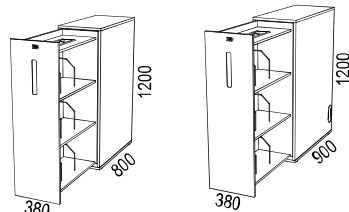

TILLBEHÖR SIDOFÖRVARING / ACCESSORIES SIDE STORAGE

Påbyggnadshyllor / top shelves