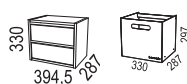

Nomono is sustainability-labelled with Möbelfakta.

SKJUTDÖRRSFÖRVARING / SLIDING DOOR STORAGE

Bredd / width 800 mm

Bredd / width 1200 mm

Bredd / width 1600 mm

SLAGDÖRRSFÖRVARING / SWING DOOR STORAGE

TILLBEHÖR / ACCESSORIES

SOCKLAR / BASES

SIDOFÖRVARING / SIDE STORAGE

SIDOFÖRVARING SPLIT / SIDE STORAGE SPLIT

TILLBEHÖR SIDOFÖRVARING / ACCESSORIES SIDE STORAGE

Påbyggnadshyllor / top shelves