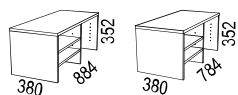

Nomono is sustainability-labelled with Möbelfakta.

SKJUTDÖRRSFÖRVARING / SLIDING DOOR STORAGE

Bredd / width 800 mm

Bredd / width 1200 mm

Bredd / width 1600 mm

SLAGDÖRRSFÖRVARING / SWING DOOR STORAGE

TILLBEHÖR / ACCESSORIES

SOCKLAR / BASES

SIDOFÖRVARING / SIDE STORAGE

SIDOFÖRVARING SPLIT / SIDE STORAGE SPLIT

TILLBEHÖR SIDOFÖRVARING / ACCESSORIES SIDE STORAGE

Påbyggnadshyllor / top shelves