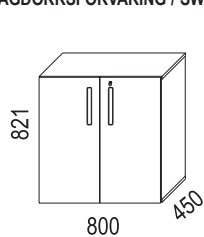

Nomono is sustainability-labelled with Möbelfakta.

SKJUTDÖRRSFÖRVARING / SLIDING DOOR STORAGE

Bredd / width 800 mm

Bredd / width 1200 mm

Bredd / width 1600 mm

SLAGDÖRRSFÖRVARING / SWING DOOR STORAGE

TILLBEHÖR / ACCESSORIES