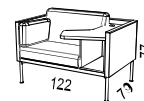

400H: Höger / Right

Art 400V/H - Mute Focus Low

Helklädd. Inkl. 1 x el, 1 x dubbel USB C-laddare (PM50+52), svarta metallben.

Levereras monterad, endast bordsskivan behöver eftermonteras.

Fully upholstered. Incl- 1 x power, 1 x double USB-charger, black metallic legs.

Delivered assembled, only the table top needs to be assembled.