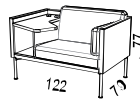

400V: Vänster / Left