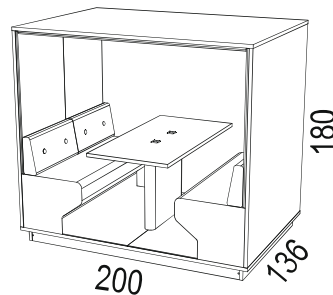

Art 06985 - Mute Floor x 2

För 2 personer. Inkl. 2xel + 1xdubbel USB C-laddare (PM50+52) ledbelysning, matta antracit. Bordsskiva max belastning 50 kg. Levereras omonterad.

For 2 persons. Incl. 2xpower + 1xdouble USB C-charger, led lighting, mat in antracite. Maximum weight table top 50 kg. Delivered unassembled.