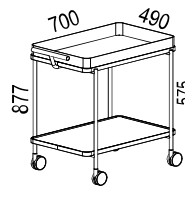

ART NR X8383-3

TILLBEHÖR / ACCESSORIES