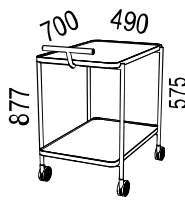

ART NR 08383-1