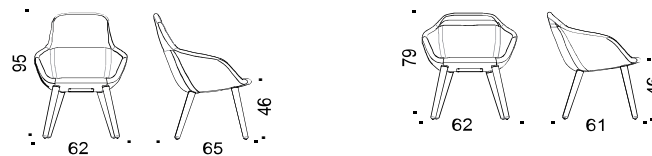

### Seat:

- Available in many fabrics and price groups.

Glove is sustainability-labelled with Möbelfakta.

Modeller / Models:

Art 51H/51M: 5-vingat aluminiumstativ med hjul och vipp, roterbart, justerbar höjd 43-53 cm / 5-wing aluminium base, with castors, swivel and tilt, adjustable height 43-53 cm

Art 31H/31M: 4-vingat aluminiumstativ med hjul och vipp, roterbart, fast höjd / 4-wing aluminum base with castors, swivel and tilt, rotatable, fixed height.

Art 32H/32M: 4-vingat aluminiumstativ glidfötter och vipp, roterbart, fast höjd / 4-wing aluminum base with glides, swivel and tilt, fixed height.

Art 44H/44M: 5-vingat stålstativ med hjul och vipp, roterbart, fast höjd / 5-wing steel base with castors and tilt, rotatable, fixed height.

Art 20H/20M: 4-bent stålstativ, fast höjd / 4 metal legs, fixed height.