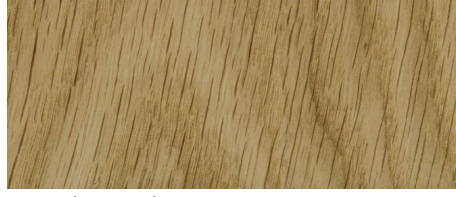

FANER / VENEER

06 Ask / Ash

03 Ek / Oak

05 Björk / Birch

10 Vit ask / White ash

30 Vit ek / White oak

76 Mörk ask / Dark ash

86 Svart ask / Black ash

C8 Burgundy

D3 Conifer

D4 Smokey Blue

Tänk på: I trä som är en naturprodukt kan mindre avvikelser i bets och struktur förekomma /
Note: In wood, that is a natural product, minor deviations in stain and structure can occur