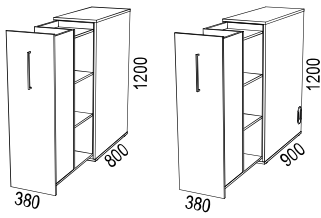

VX SPLIT:

TILLBEHÖR SIDOFÖRVARING / ACCESSORIES SIDE STORAGE: