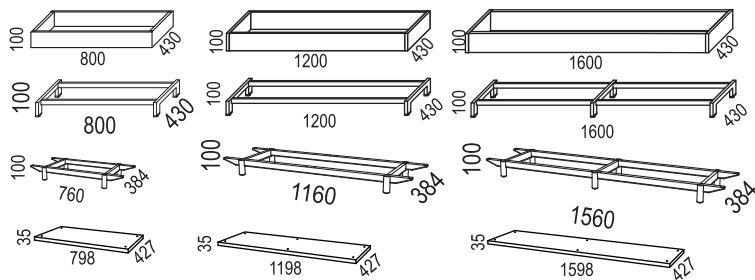

Tillbehör / Accessories: