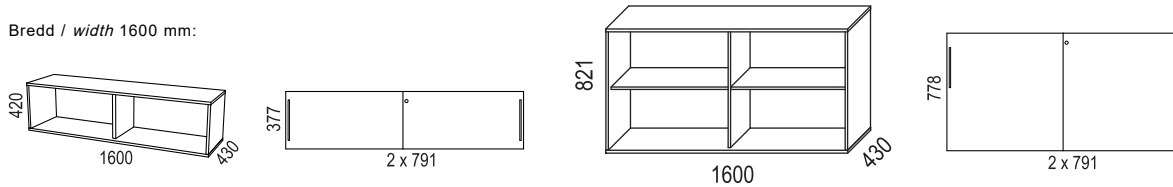

## VX SKJUDÖRRSFÖRVARING / SLIDING DOORS:

Bredd / width 800 mm:

Bredd / width 1200 mm:

Bredd / width 1600 mm: