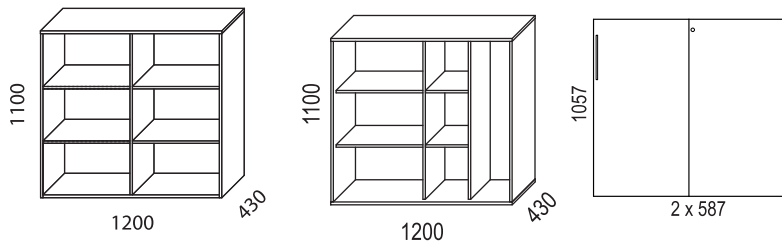

## VX SKJUDÖRRSFÖRVARING / SLIDING DOORS:

Bredd / width 800 mm:

Bredd / width 1200 mm:

Bredd / width 1600 mm: