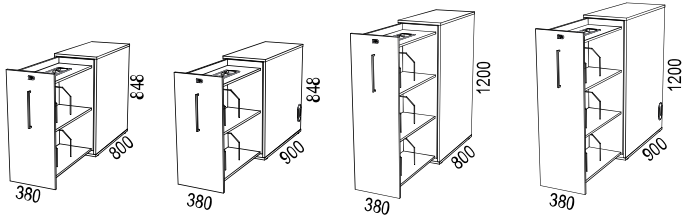

FÖRVARING / STORAGE > VX

VX SIDOFÖRVARING / SIDE STORAGE: