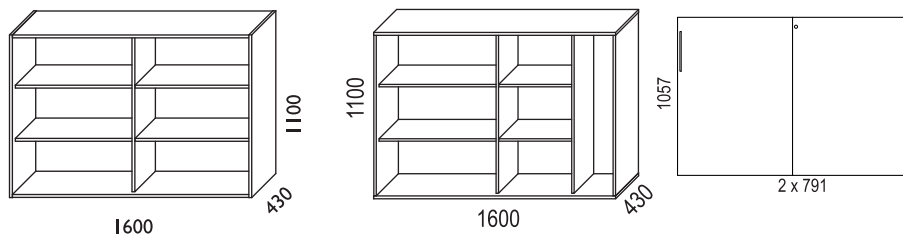

## VX SKJUDÖRRSFÖRVARING / SLIDING DOORS:

Bredd / width 800 mm:

Bredd / width 1200 mm:

Bredd / width 1600 mm: