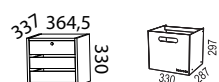

Tillbehör / Accessories: