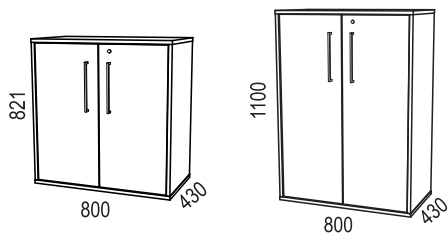

VX SLAGDÖRRSSKÅP / HINGED DOORS:

Socklar / plinths: