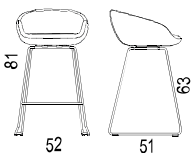

MODELS:

ART NR 60B01