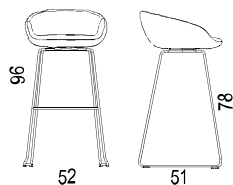

ART NR 61B01